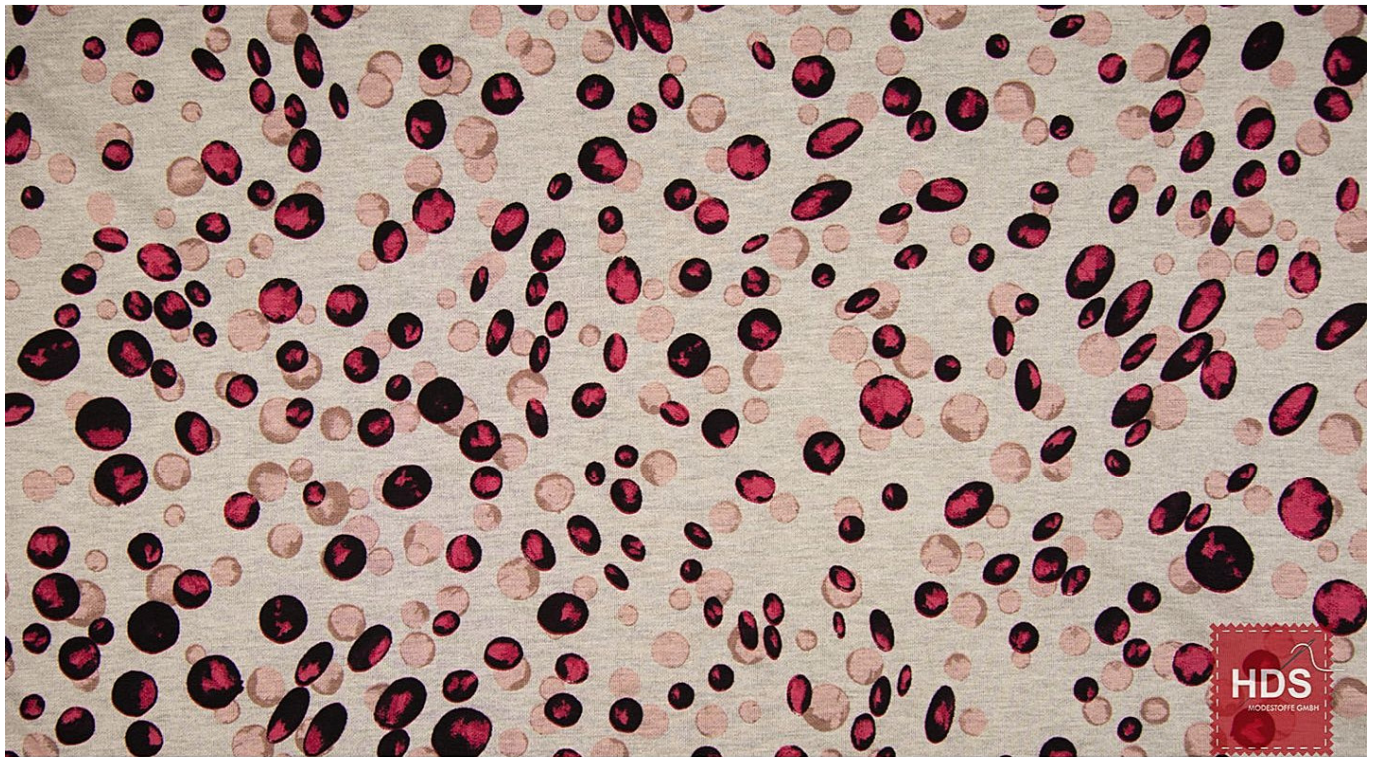

36364 - PUNTA JERSEY DRUCK

55%PE 45%VIS

Gewicht ca. 348g / lfm

Breite ca. 145-150 cm

36364-027

36364-051

36364-069